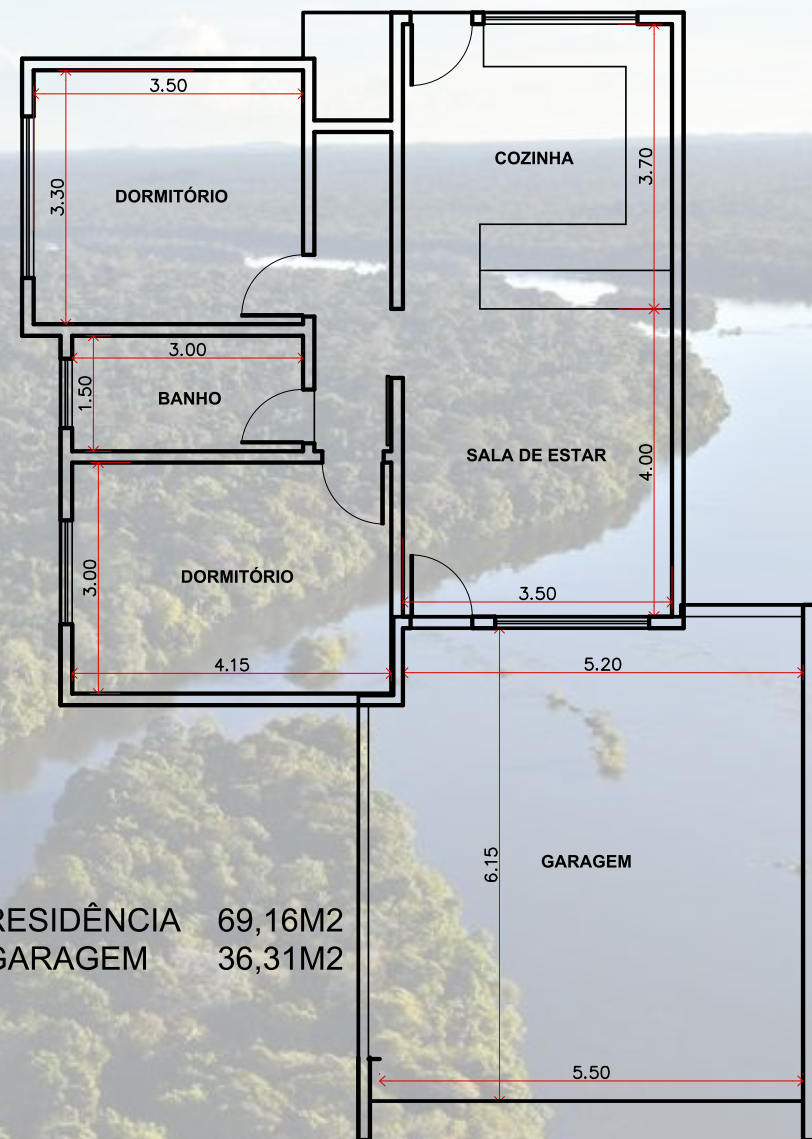

CATÁLOGO DE CASAS

**A realização do seu
sonho, começa aqui!**

RIO LACO

METRAGEM: 86,89 M2

RESIDÊNCIA 58,79M2
GARAGEM 28,10M2

RIO JURUENA

METRAGEM: 105,47 m²

RESIDÊNCIA 69,16M²
GARAGEM 36,31M²

RIO SOLIMÕES

METRAGEM: 107,14 M2

RESIDÊNCIA 79,04M2
GARAGEM 28,10M2

RIO JAPURÁ

METRAGEM: 123,68 M²

RESIDÊNCIA 87,69M²
GARAGEM 35,99M²

RIO NEGRO

Metragem: 132,73 m²

RESIDÊNCIA 96,74M²
GARAGEM 35,99M²

RIO JURUÁ

METRAGEM: 147,68 m²

RIO PURUS

METRAGEM: 139,82 m²

RESIDÊNCIA 111,72M²
GARAGEM 28,10M²

RIO AMAZONAS

METRAGEM: 189,88