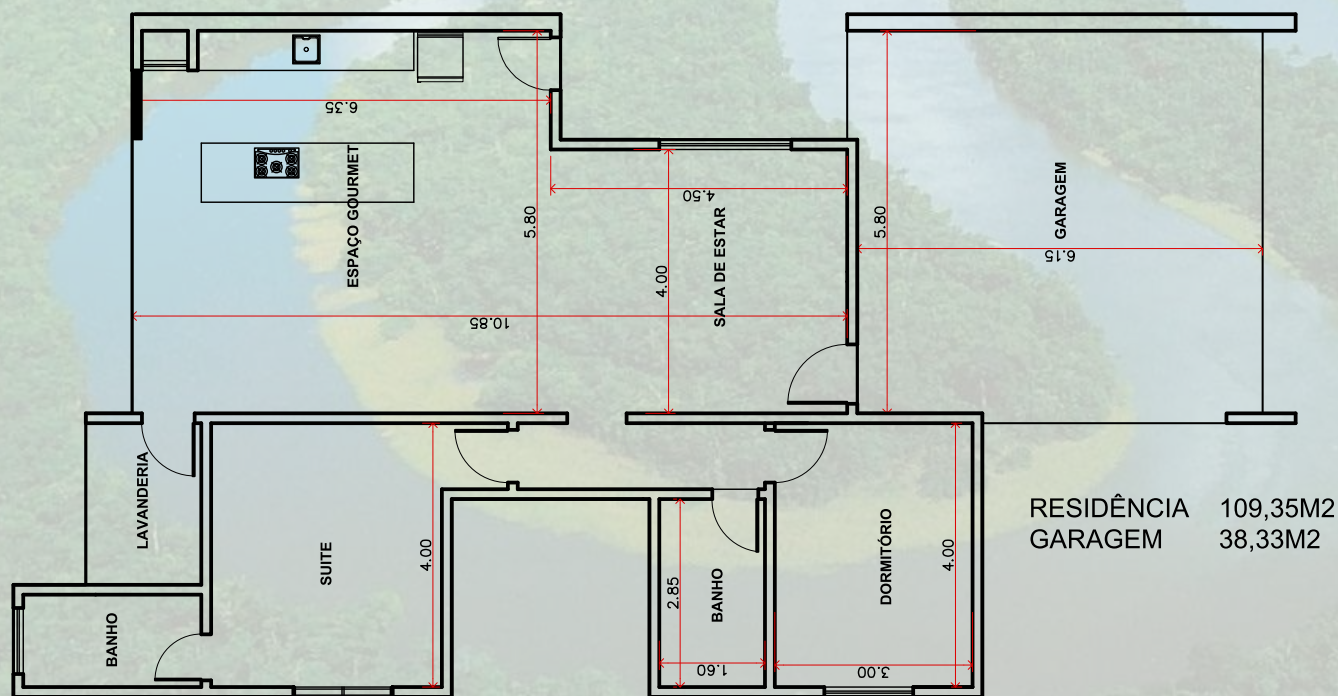

CATÁLOGO DE CASAS

**A realização do seu
sonho, começa aqui!**

RIO LACO

METRAGEM: 86,89 M2

RESIDÊNCIA 58,79M2
GARAGEM 28,10M2

RIO JURUENA

METRAGEM: 105,47 m²

RESIDÊNCIA 69,16M²
GARAGEM 36,31M²

RIO SOLIMÕES

METRAGEM: 107,14 M2

RESIDÊNCIA 79,04M2
GARAGEM 28,10M2

RIO JAPURÁ

METRAGEM: 123,68 M²

RESIDÊNCIA 87,69M²
GARAGEM 35,99M²

RIO NEGRO

Metragem: 132,73 m²

RESIDÊNCIA 96,74M²
GARAGEM 35,99M²

RIO JURUÁ

METRAGEM: 147,68 m²

RIO PURUS

METRAGEM: 139,82 m²

RESIDÊNCIA 111,72M²
GARAGEM 28,10M²

RIO AMAZONAS

METRAGEM: 189,88

FACHADAS

CASTANHEIRAS

FASE 1

FASE 2

FASE 3

SUMAÚMA

FASE 1

FASE 2