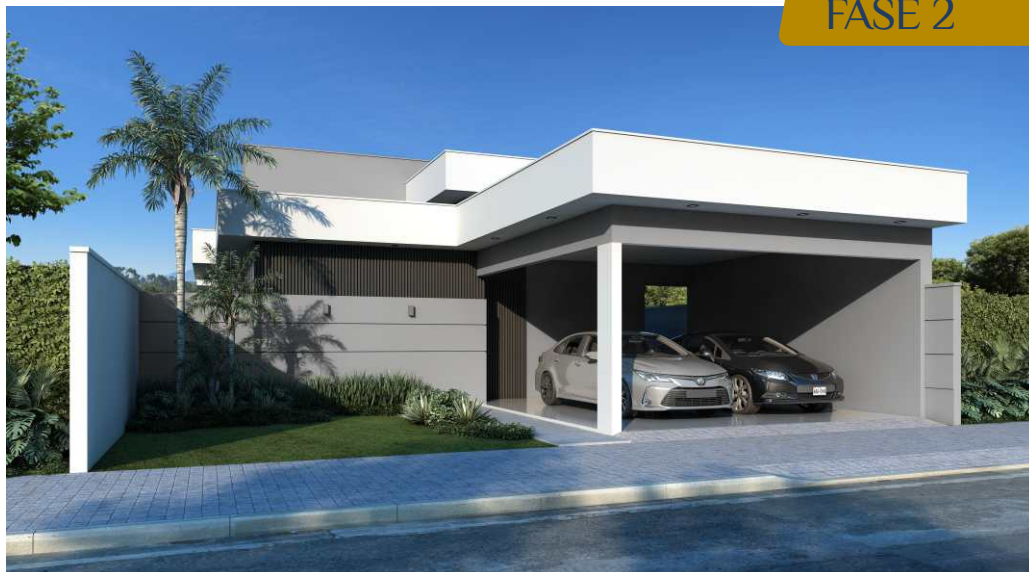

SUMAÚMA

FASE 1

FASE 2

FASE 3