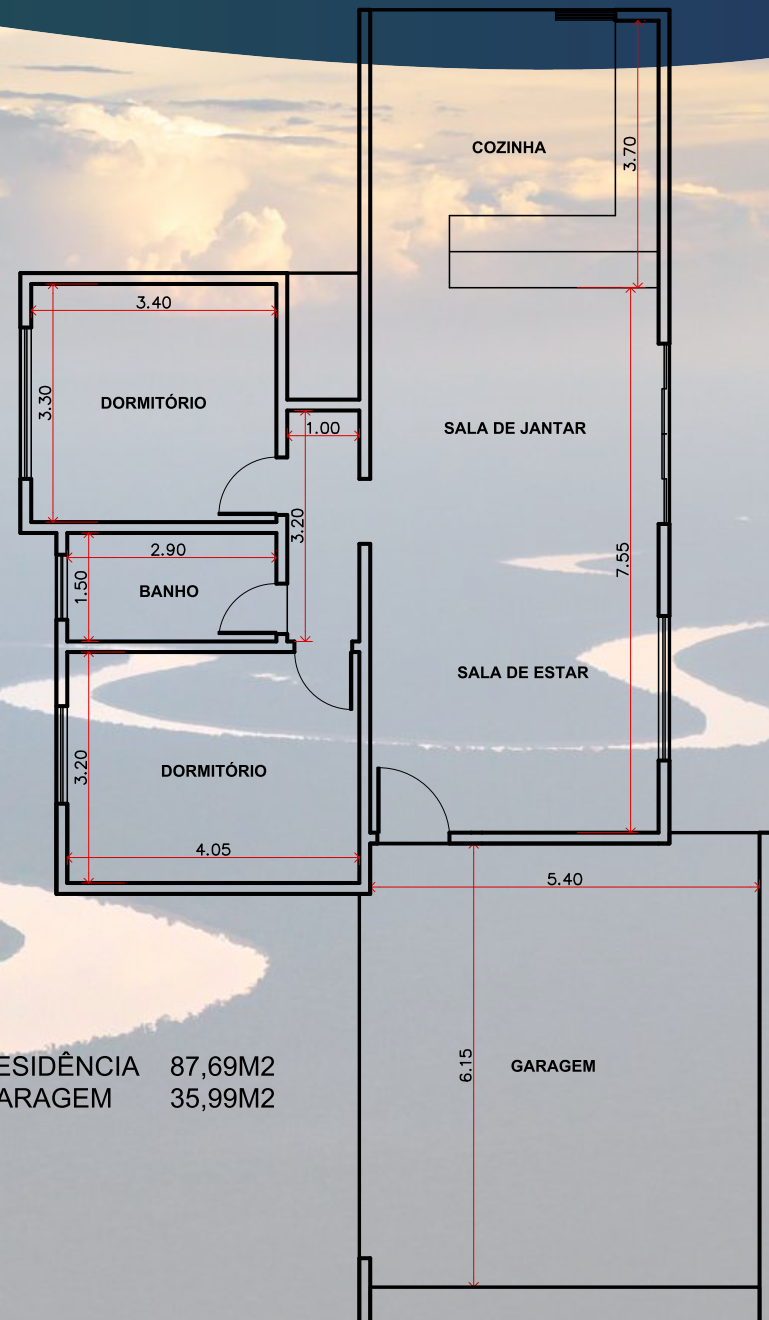

CATÁLOGO DE CASAS

**A realização do seu
sonho, começa aqui!**

RIO LACO

METRAGEM: 86,89 M2

RESIDÊNCIA 58,79M2
GARAGEM 28,10M2

RIO JURUENA

METRAGEM: 105,47 m²

RESIDÊNCIA 69,16M²
GARAGEM 36,31M²

RIO SOLIMÕES

METRAGEM: 107,14 M2

RESIDÊNCIA 79,04M2
GARAGEM 28,10M2

RIO JAPURÁ

METRAGEM: 123,68 M²

RESIDÊNCIA 87,69M²
GARAGEM 35,99M²

RIO NEGRO

Metragem: 132,73 m²

RESIDÊNCIA 96,74M²
GARAGEM 35,99M²

RIO JURUÁ

METRAGEM: 147,68 m²

RIO PURUS

METRAGEM: 139,82 m²

RESIDÊNCIA 111,72M²
GARAGEM 28,10M²

RIO AMAZONAS

METRAGEM: 189,88

FACHADAS

CASTANHEIRAS

FASE 1

FASE 2

FASE 3

SUMAÚMA

FASE 1

FASE 2