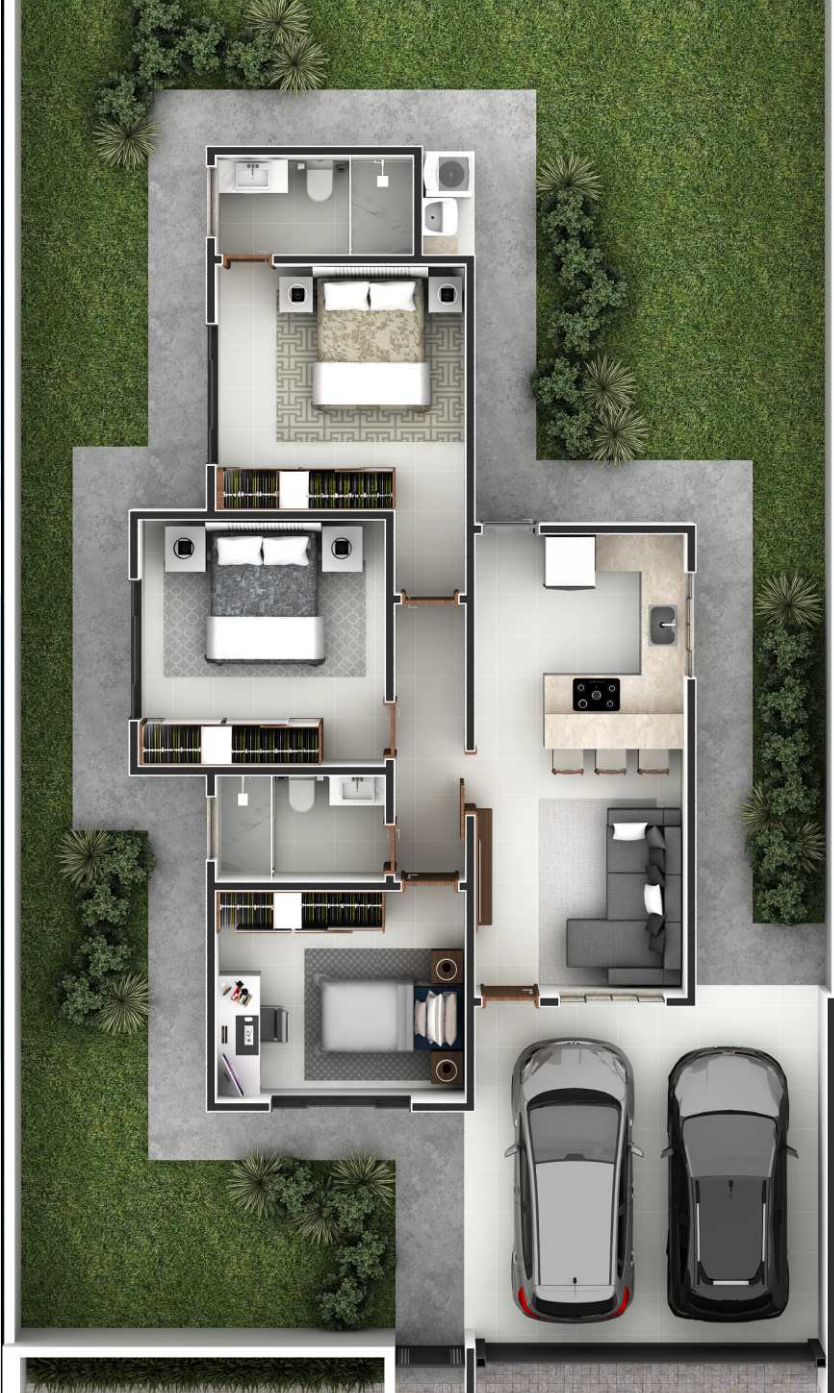

CATÁLOGO DE CASAS

**A realização do seu
sonho, começa aqui!**

RIO LACO

METRAGEM: 86,89 M2

RESIDÊNCIA 58,79M2
GARAGEM 28,10M2

RIO JURUENA

METRAGEM: 105,47 m²

RESIDÊNCIA 69,16M²
GARAGEM 36,31M²

RIO SOLIMÕES

METRAGEM: 107,14 M2

RESIDÊNCIA 79,04M2
GARAGEM 28,10M2

RIO JAPURÁ

METRAGEM: 123,68 M²

RESIDÊNCIA 87,69M²
GARAGEM 35,99M²

RIO NEGRO

Metragem: 132,73 m²

RESIDÊNCIA 96,74M²
GARAGEM 35,99M²

RIO JURUÁ

METRAGEM: 147,68 m²

RIO PURUS

METRAGEM: 139,82 m²

RESIDÊNCIA 111,72M²
GARAGEM 28,10M²

RIO AMAZONAS

METRAGEM: 189,88

FACHADAS

CASTANHEIRAS

FASE 1

FASE 2

FASE 3

SUMAÚMA

FASE 1

FASE 2