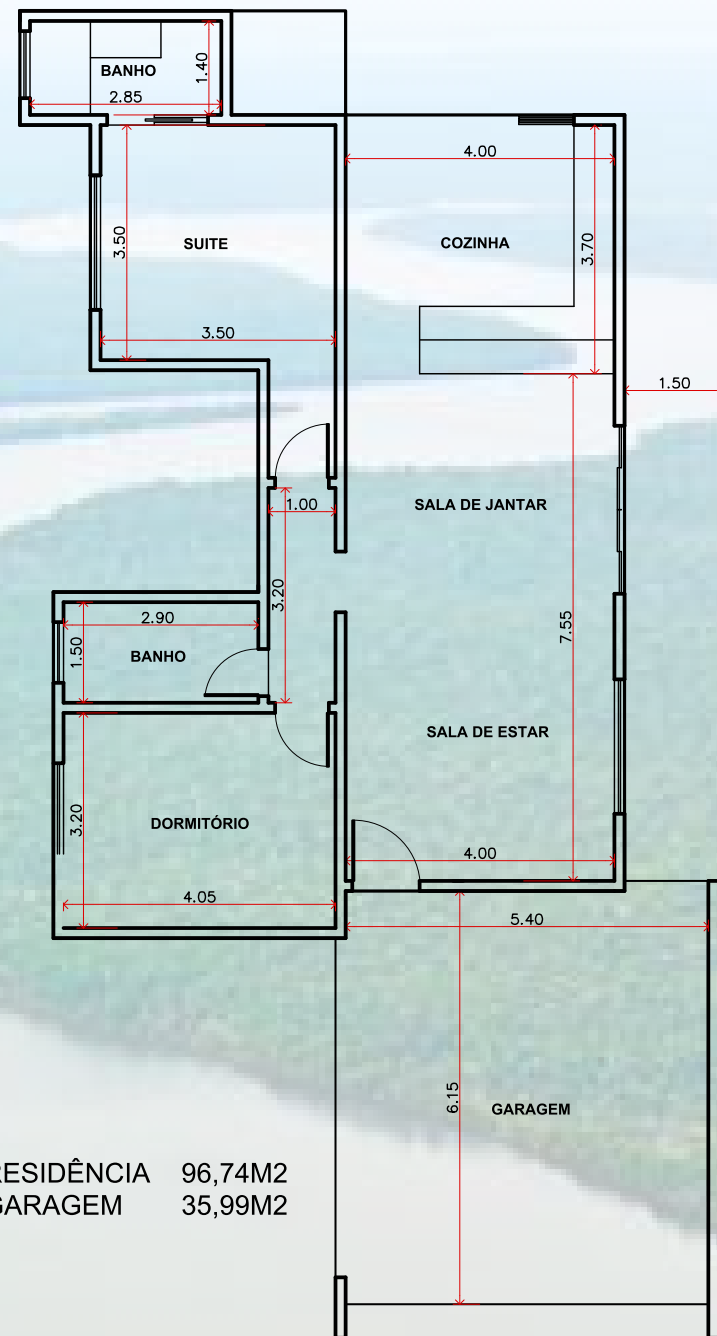

CATÁLOGO DE CASAS

**A realização do seu
sonho, começa aqui!**

RIO LACO

METRAGEM: 86,89 M2

RESIDÊNCIA 58,79M2
GARAGEM 28,10M2

RIO JURUENA

METRAGEM: 105,47 m²

RESIDÊNCIA 69,16M²
GARAGEM 36,31M²

RIO SOLIMÕES

METRAGEM: 107,14 M2

RESIDÊNCIA 79,04M2
GARAGEM 28,10M2

RIO JAPURÁ

METRAGEM: 123,68 M²

RESIDÊNCIA 87,69M²
GARAGEM 35,99M²

RIO NEGRO

Metragem: 132,73 m²

RESIDÊNCIA 96,74M²
GARAGEM 35,99M²

RIO JURUÁ

METRAGEM: 147,68 m²

RIO PURUS

METRAGEM: 139,82 m²

RESIDÊNCIA 111,72M²
GARAGEM 28,10M²

RIO AMAZONAS

METRAGEM: 189,88

FACHADAS

CASTANHEIRAS

FASE 1

FASE 2

FASE 3

SUMAÚMA

FASE 1

FASE 2