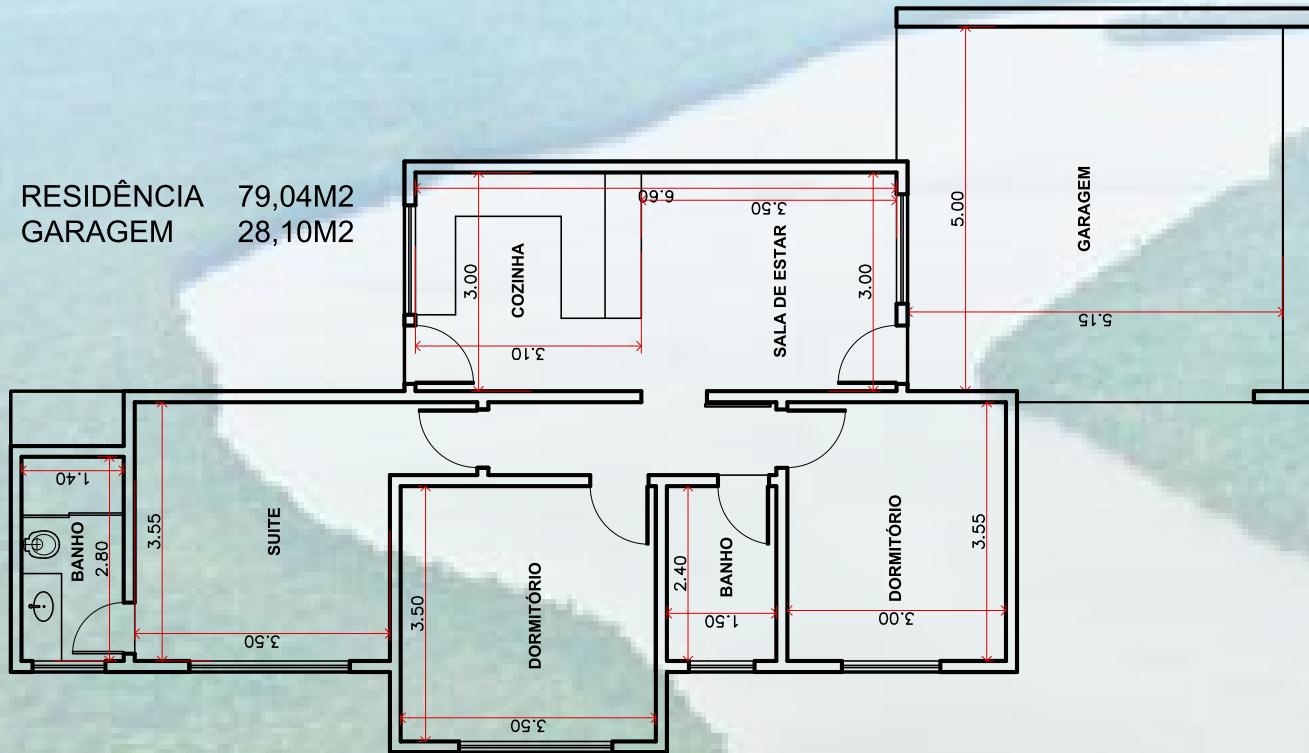

CATÁLOGO DE CASAS

**A realização do seu
sonho, começa aqui!**

RIO LACO

METRAGEM: 86,89 M2

RESIDÊNCIA 58,79M2
GARAGEM 28,10M2

RIO JURUENA

METRAGEM: 105,47 m²

RESIDÊNCIA 69,16M²
GARAGEM 36,31M²

RIO SOLIMÕES

METRAGEM: 107,14 M2

RESIDÊNCIA 79,04M2
GARAGEM 28,10M2

RIO JAPURÁ

METRAGEM: 123,68 M²

RESIDÊNCIA 87,69M²
GARAGEM 35,99M²

RIO NEGRO

Metragem: 132,73 m²

RESIDÊNCIA 96,74M²
GARAGEM 35,99M²

RIO JURUÁ

METRAGEM: 147,68 m²

RIO PURUS

METRAGEM: 139,82 m²

RESIDÊNCIA 111,72M²
GARAGEM 28,10M²

RIO AMAZONAS

METRAGEM: 189,88