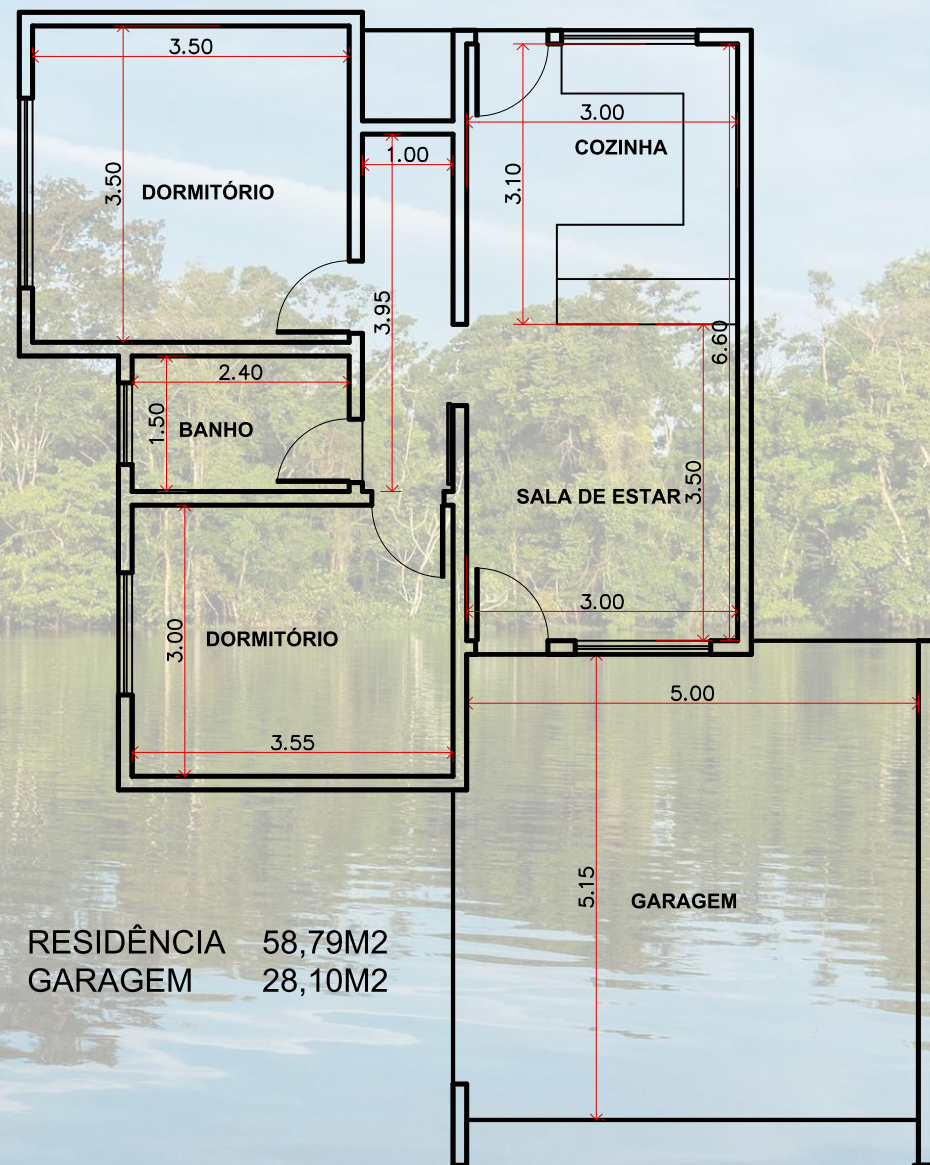

CATÁLOGO DE CASAS

**A realização do seu
sonho, começa aqui!**

RIO LACO

METRAGEM: 86,89 M2

RESIDÊNCIA 58,79M2
GARAGEM 28,10M2

RIO JURUENA

METRAGEM: 105,47 m²

RESIDÊNCIA 69,16M²
GARAGEM 36,31M²

RIO SOLIMÕES

METRAGEM: 107,14 M2

RESIDÊNCIA 79,04M2
GARAGEM 28,10M2

RIO JAPURÁ

METRAGEM: 123,68 M²

RESIDÊNCIA 87,69M²
GARAGEM 35,99M²

RIO NEGRO

Metragem: 132,73 m²

RESIDÊNCIA 96,74M²
GARAGEM 35,99M²

RIO JURUÁ

METRAGEM: 147,68 m²

RIO PURUS

METRAGEM: 139,82 m²

RESIDÊNCIA 111,72M²
GARAGEM 28,10M²

RIO AMAZONAS

METRAGEM: 189,88