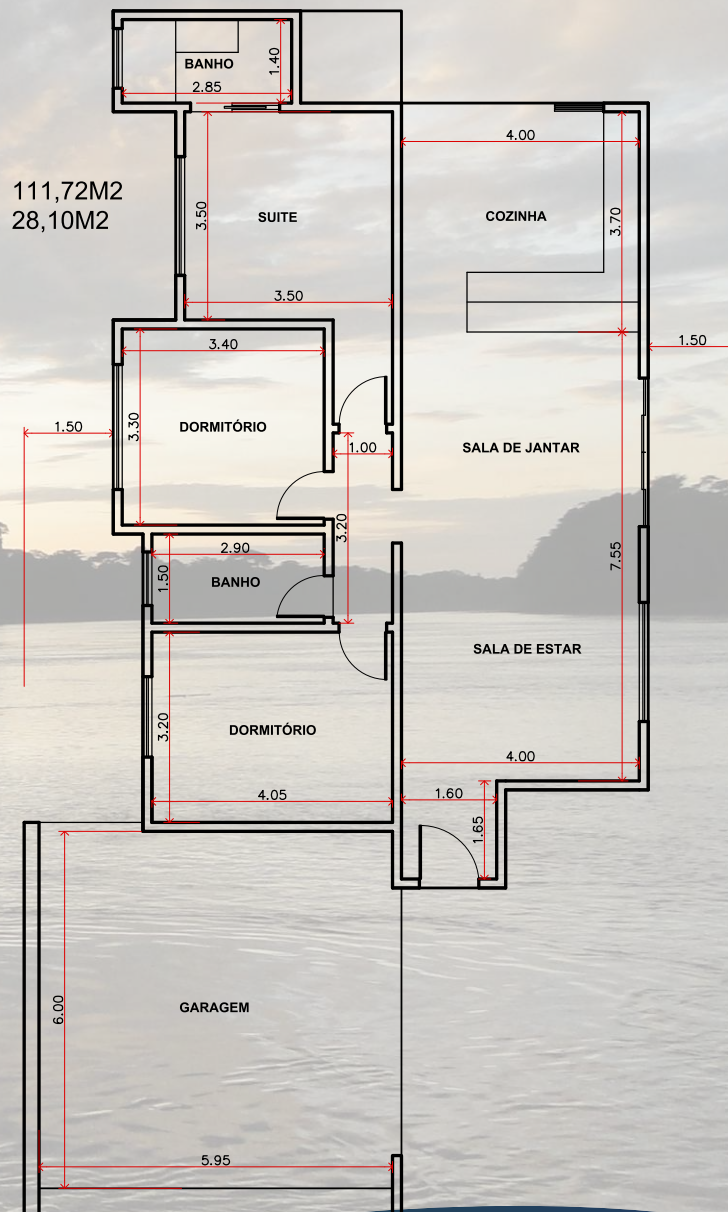

CATÁLOGO DE CASAS

**A realização do seu
sonho, começa aqui!**

RIO LACO

METRAGEM: 86,89 M2

RESIDÊNCIA 58,79M2
GARAGEM 28,10M2

RIO JURUENA

METRAGEM: 105,47 m²

RESIDÊNCIA 69,16M²
GARAGEM 36,31M²

RIO SOLIMÕES

METRAGEM: 107,14 M2

RESIDÊNCIA 79,04M2
GARAGEM 28,10M2

RIO JAPURÁ

METRAGEM: 123,68 M²

RESIDÊNCIA 87,69M²
GARAGEM 35,99M²

RIO NEGRO

Metragem: 132,73 m²

RESIDÊNCIA 96,74M²
GARAGEM 35,99M²

RIO JURUÁ

METRAGEM: 147,68 m²

RIO PURUS

METRAGEM: 139,82 m²

RESIDÊNCIA 111,72M²
GARAGEM 28,10M²

RIO AMAZONAS

METRAGEM: 189,88

FACHADAS

CASTANHEIRAS

FASE 1

FASE 2

FASE 3

SUMAÚMA

FASE 1

FASE 2