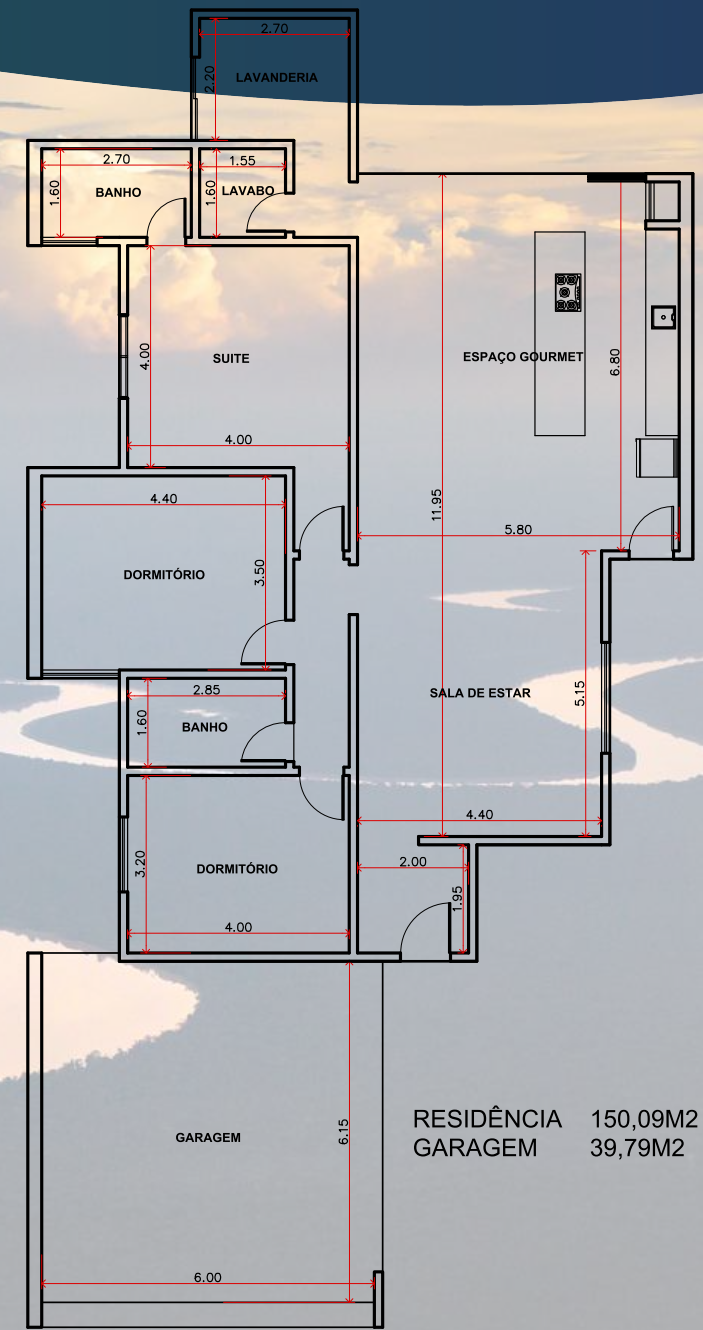

CATÁLOGO DE CASAS

**A realização do seu
sonho, começa aqui!**

RIO LACO

METRAGEM: 86,89 M2

RESIDÊNCIA 58,79M2
GARAGEM 28,10M2

RIO JURUENA

METRAGEM: 105,47 m²

RESIDÊNCIA 69,16M²
GARAGEM 36,31M²

RIO SOLIMÕES

METRAGEM: 107,14 M2

RESIDÊNCIA 79,04M2
GARAGEM 28,10M2

RIO JAPURÁ

METRAGEM: 123,68 M²

RESIDÊNCIA 87,69M²
GARAGEM 35,99M²

RIO NEGRO

Metragem: 132,73 m²

RESIDÊNCIA 96,74M²
GARAGEM 35,99M²

RIO JURUÁ

METRAGEM: 147,68 m²

RIO PURUS

METRAGEM: 139,82 m²

RESIDÊNCIA 111,72M²
GARAGEM 28,10M²

RIO AMAZONAS

METRAGEM: 189,88

FACHADAS

CASTANHEIRAS

FASE 1

FASE 2

FASE 3

SUMAÚMA

FASE 1

FASE 2